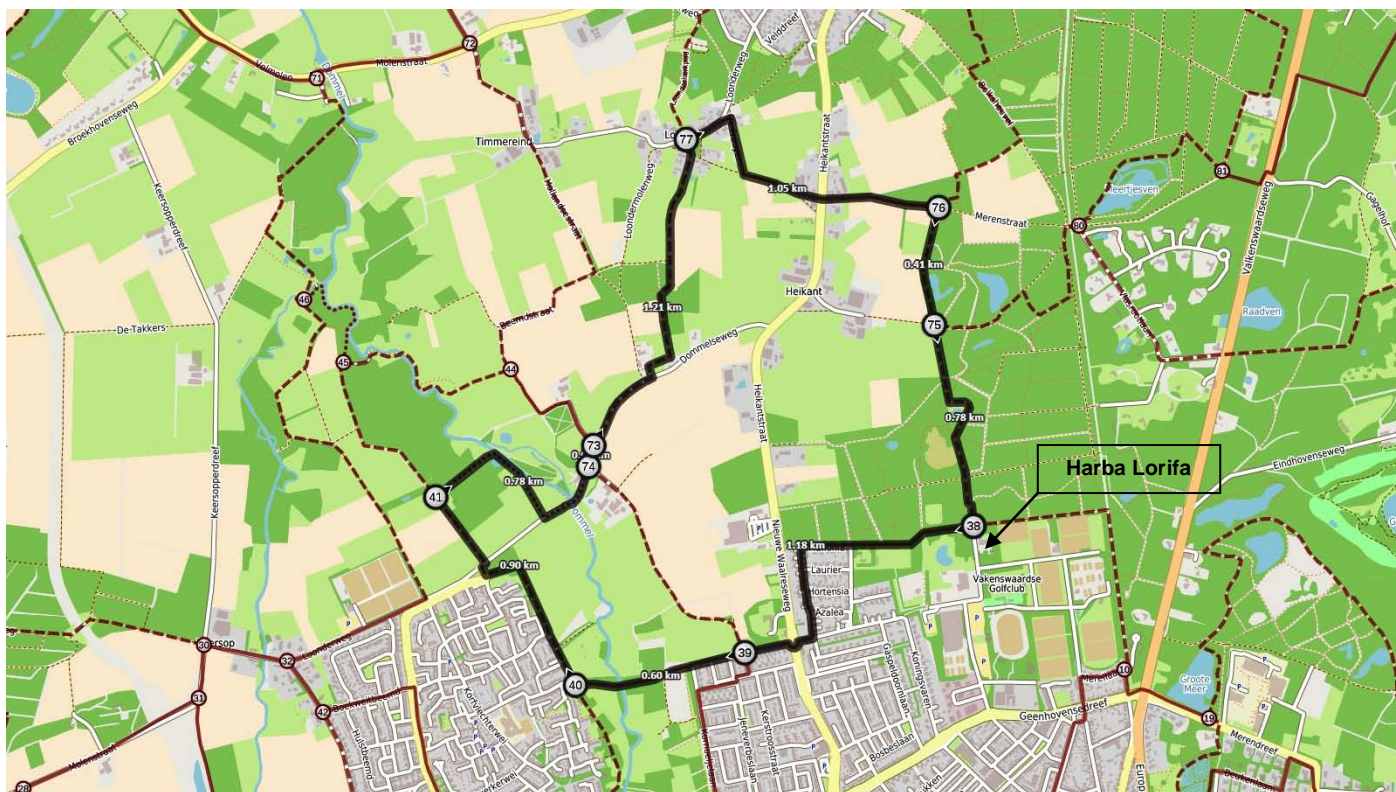

Wedertwandeling 7 km

Route

38 ⇒ 1.2 km ⇒ 39 ⇒ 0.6 km ⇒ 40 ⇒ 0.9 km ⇒ 41 ⇒ 0.8 km ⇒ 74 ⇒ 0.1 km ⇒ 73 ⇒ 1.2 km ⇒
 77 ⇒ 1.0 km ⇒ 76 ⇒ 0.4 km ⇒ 75 ⇒ 0.8 km ⇒ 38

Totale lengte: 6.98 km

Op ieder knooppunt in het Brabantse wandelnetwerk, dat beheerd wordt door Visit Brabant, vind je de aanwijzing die je nodig hebt om je volgende knooppunt te bereiken.

Wanneer je van richting moet veranderen tussen twee knooppunten in, wordt dat aangegeven d.m.v. een groen schildje met een gele richtingspijl (ditmaal zonder nummer erin).