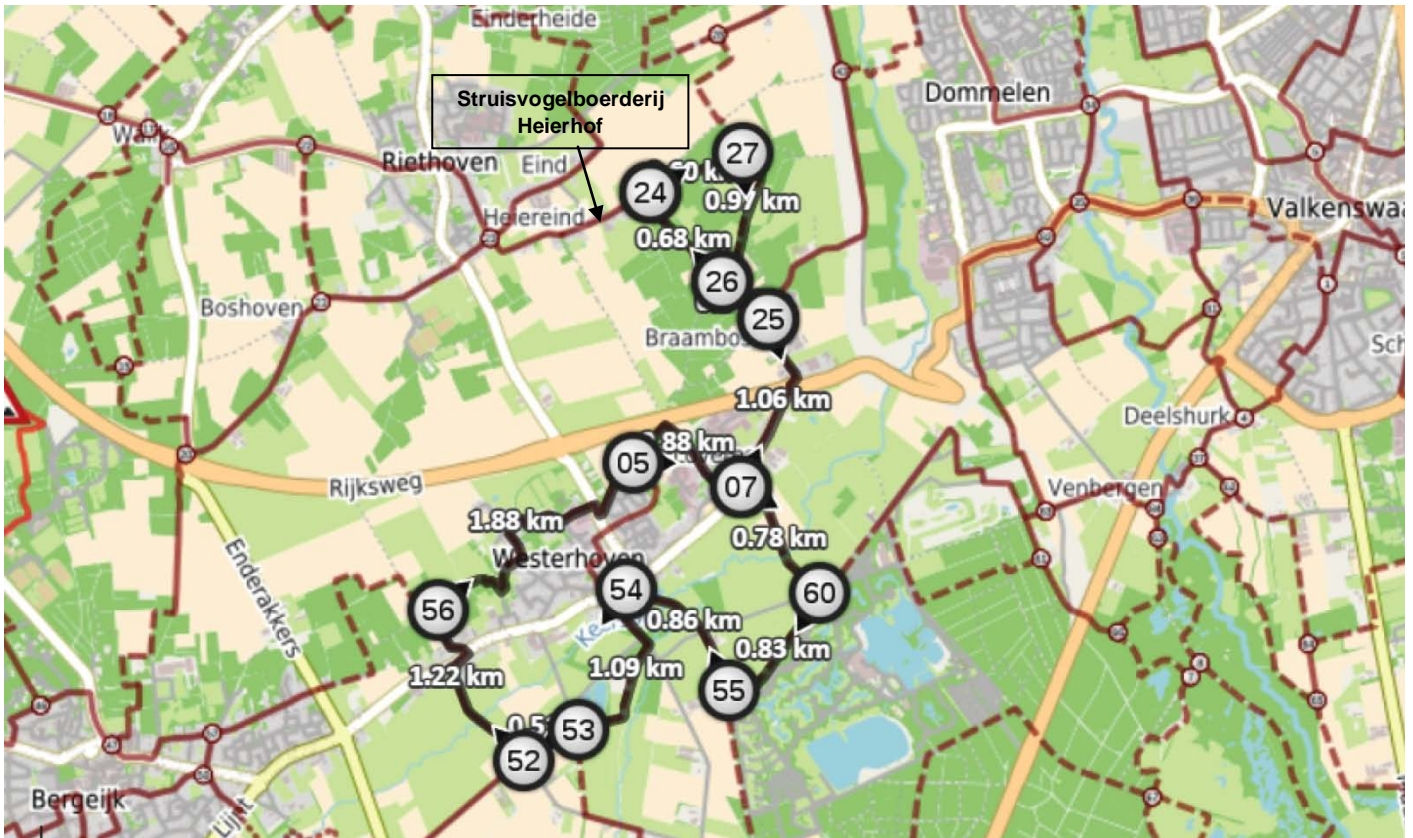

Alternatieve Mosbergenroute 13 km

Route

24 ⇒ 0.6 km ⇒ 27 ⇒ 1.0 km ⇒ 26 ⇒ 0.3 km ⇒ 25 ⇒ 1.1 km ! 07 ⇒ 0.8 km ⇒ 60 ⇒ 0.8 km ⇒
 55 ⇒ 0.9 km ⇒ 54 ⇒ 1.1 km ⇒ 53 ⇒ 0.5 km ⇒ 52 ⇒ 1.2 km ⇒ 56 ⇒ 1.9 km ⇒ 05 ⇒ 0.9 km ⇒
 07 ⇒ 1.1 km ⇒ 25 ⇒ 0.3 km ⇒ 26 ⇒ 0.7 km ⇒ 24

Totale lengte: 13.10 km

! **Let op! Vanaf punt 25 Braambos volgen. Bij de rotonde rechtdoor oversteken naar Loveren.**
Op de rotonde missen de aanduidingen. Op Loveren weer richtingspijl volgen tot 07.

Op ieder knooppunt in het Brabantse wandelnetwerk, dat beheerd wordt door Visit Brabant, vind je de aanwijzing die je nodig hebt om je volgende knooppunt te bereiken.

Wanneer je van richting moet veranderen tussen twee knooppunten in, wordt dat aangegeven d.m.v. een groen schildje met een gele richtingspijl (ditmaal zonder nummer erin).