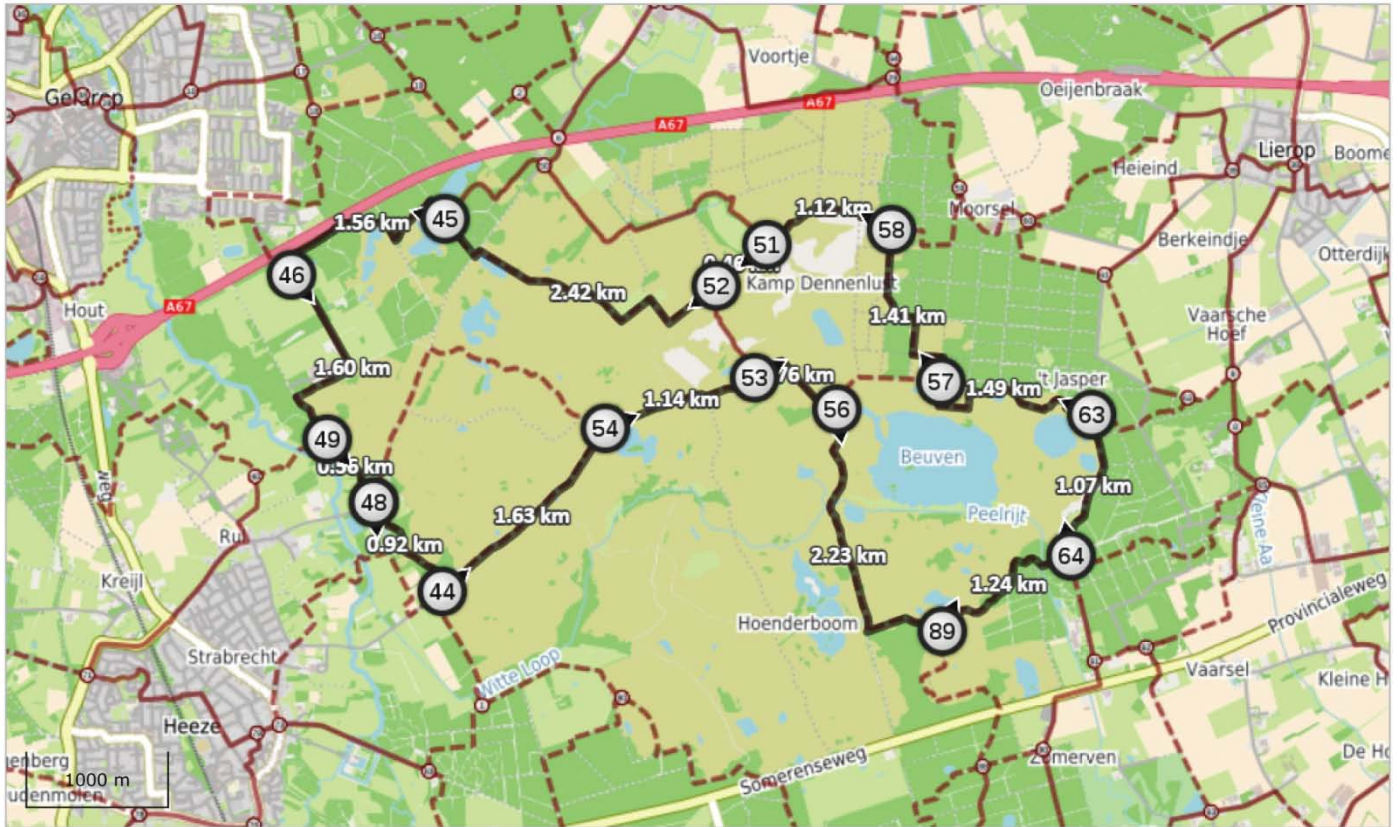

# Strabrechtse Heide 20 km

## Route

48 ⇒ 0.9 km ⇒ 44 ⇒ 1.6 km ⇒ 54 ⇒ 1.1 km ⇒ 53 ⇒ 0.8 km ⇒ 56 ⇒ 2.2 km ⇒ 89 ⇒ 1.2 km ⇒  
 64 ⇒ 1.1 km ⇒ 63 ⇒ 1.5 km ⇒ 57 ⇒ 1.4 km ⇒ 58 ⇒ 1.1 km ⇒ 51 ⇒ 0.5 km ⇒ 52 ⇒ 2.4 km ⇒  
 45 ⇒ 1.6 km ⇒ 46 ⇒ 1.6 km ⇒ 49 ⇒ 0.6 km ⇒ 48

Totale lengte: 19.62 km

Op ieder knooppunt in het Brabante wandelnetwerk, dat beheerd wordt door Visit Brabant, vind je de aanwijzing die je nodig hebt om je volgende knooppunt te bereiken.

Wanneer je van richting moet veranderen tussen twee knooppunten in, wordt dat aangegeven d.m.v. een groen schildje met een gele richtingspijl (ditmaal zonder nummer erin).