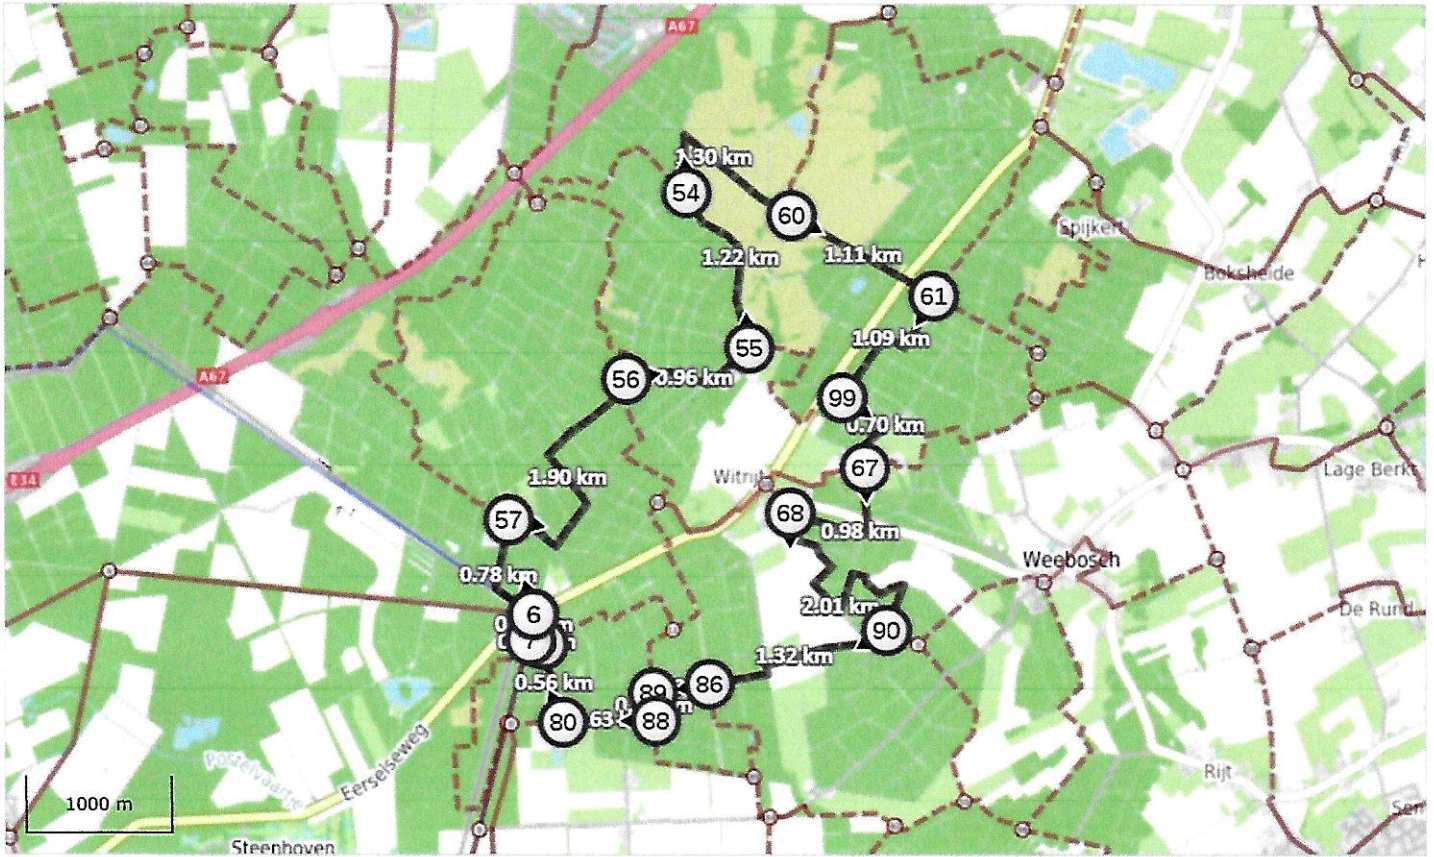

Open Grenztocht

Route

⑥ ⇒ 0.8 km ⇒ ⑤⑦ ⇒ 1.9 km ⇒ ⑤⑥ ⇒ 1.0 km ⇒ ⑤⑤ ⇒ 1.2 km ⇒ ⑤④ ⇒ 1.3 km ⇒ ⑥① ⇒ 1.1 km ⇒
 ⑥① ⇒ 1.1 km ⇒ ⑨⑨ ⇒ 0.7 km ⇒ ⑥⑦ ⇒ 1.0 km ⇒ ⑥⑧ ⇒ 2.0 km ⇒ ⑨① ⇒ 1.3 km ⇒ ⑧⑥ ⇒ 0.4 km ⇒
 ⑧⑨ ⇒ 0.2 km ⇒ ⑧⑧ ⇒ 0.6 km ⇒ ⑧① ⇒ 0.6 km ⇒ ⑩ ⇒ 0.1 km ⇒ ⑦ ⇒ 0.2 km ⇒ ⑥